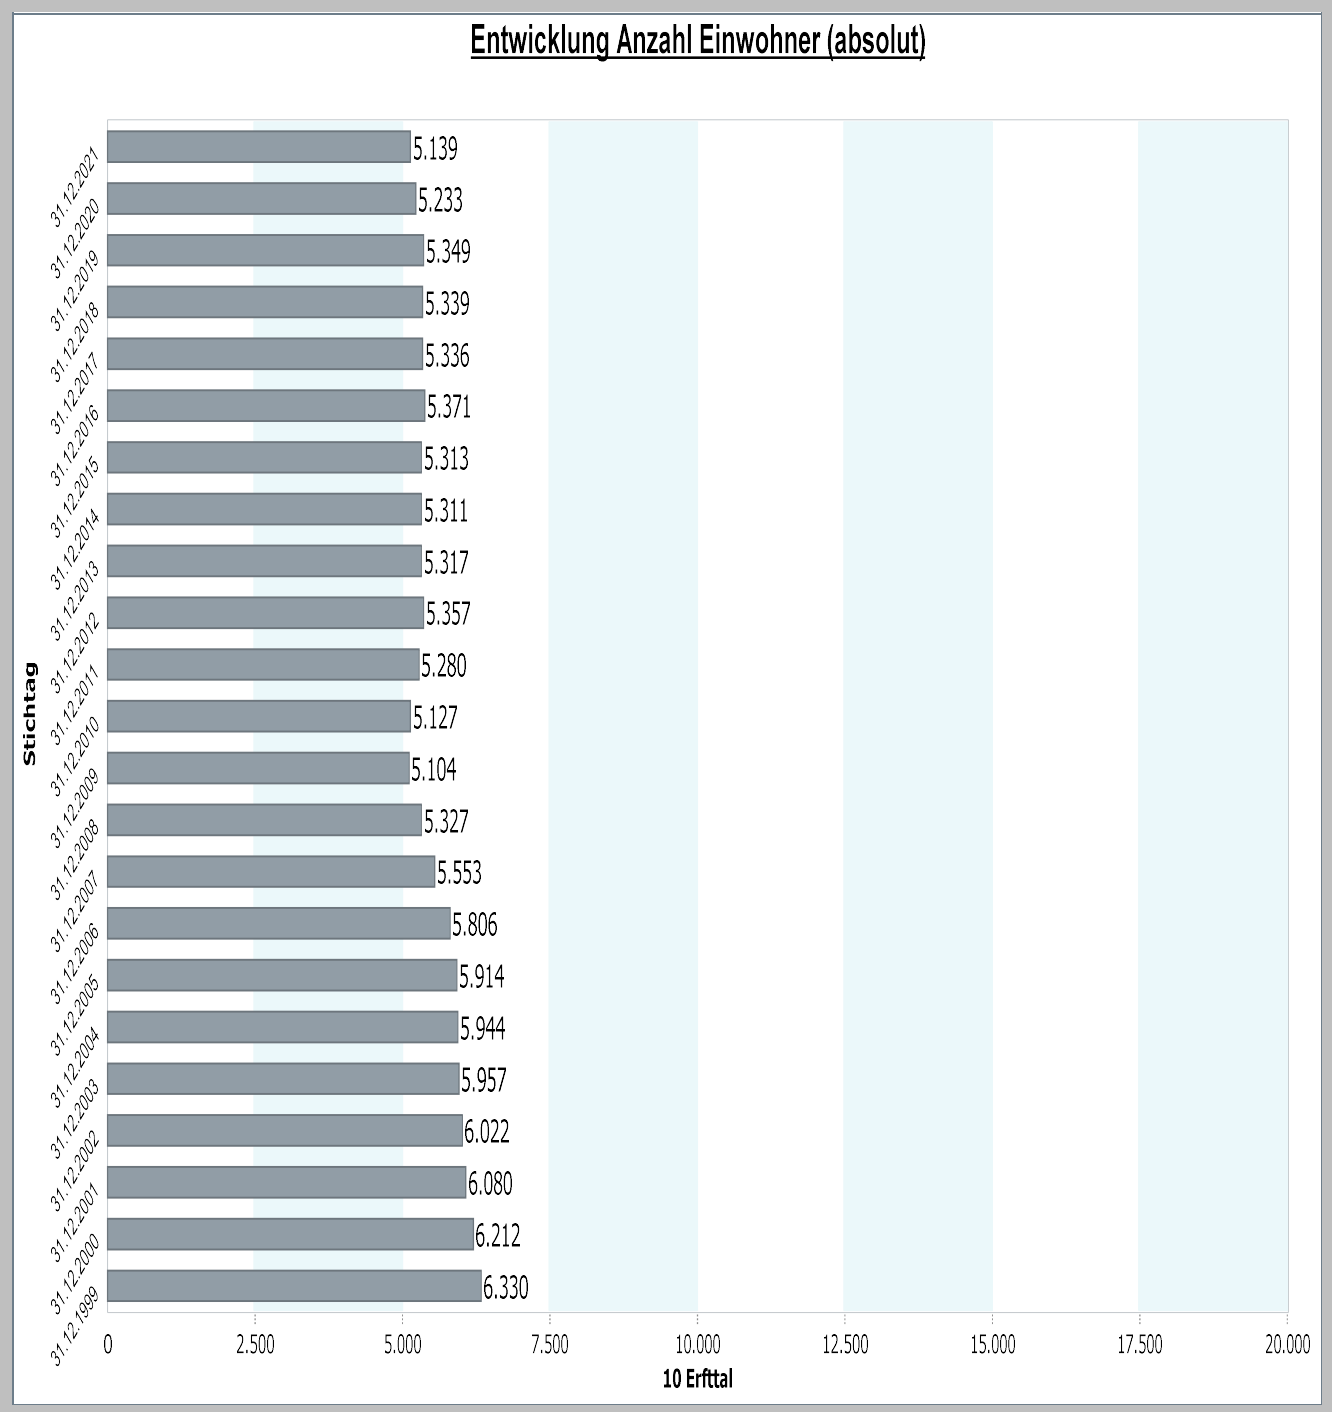

10 - Erfttal

4.1 Demografische Basisdaten - Bevölkerungsstruktur

4.1.1 Bevölkerungsentwicklung

10 - Erfttal

4.1 Demografische Basisdaten - Bevölkerungsstruktur

4.1.2 Einwohnerdichte

31.12.2021	10 Erfttal
01.1.01 Bevölkerungsdichte Einwohner je km ²	6.424

Datenhistorie

10 - Erfttal

4.1 Demografische Basisdaten - Bevölkerungsstruktur

4.1.2 Altersstruktur

Datenhistorie

10 - Erfttal

4.1 Demografische Basisdaten - Bevölkerungsstruktur

4.1.3 Ausländer