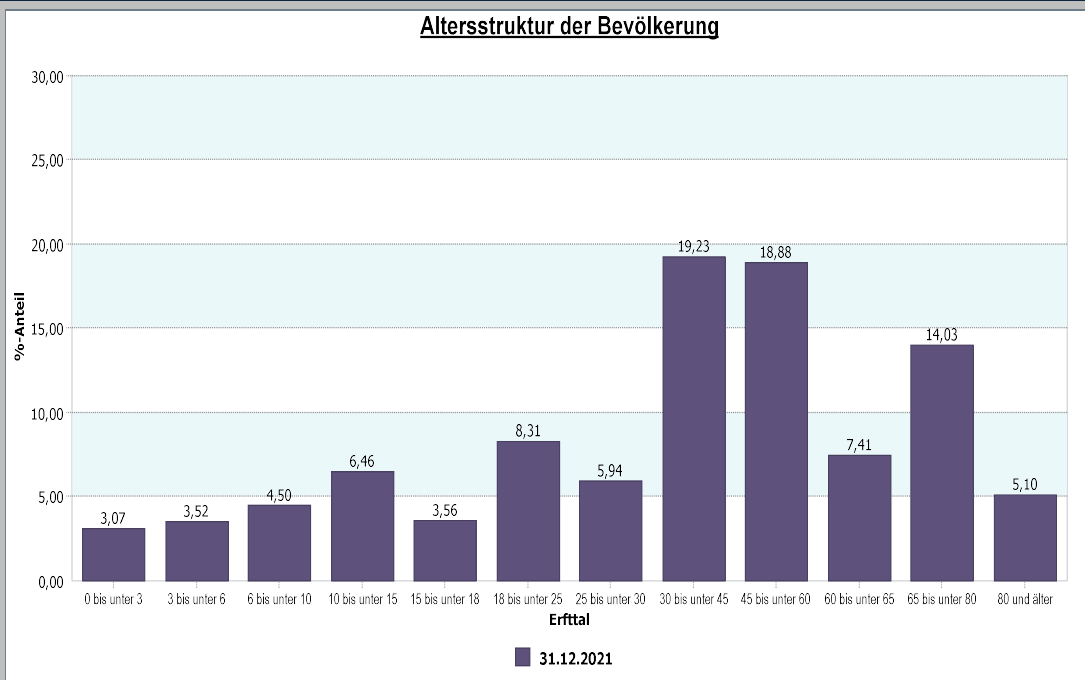

10 - Erfttal

4.1 Demografische Basisdaten - Bevölkerungsstruktur

4.1.1 Bevölkerungsentwicklung

10 - Erfttal

4.1 Demografische Basisdaten - Bevölkerungsstruktur

4.1.2 Einwohnerdichte

31.12.2021	10 Erfttal
01.1.01 Bevölkerungsdichte Einwohner je km ²	6.424

Datenhistorie

10 - Erfttal

4.1 Demografische Basisdaten - Bevölkerungsstruktur

4.1.2 Altersstruktur

Datenhistorie

10 - Erfttal

4.1 Demografische Basisdaten - Bevölkerungsstruktur

4.1.3 Ausländer

31.12.2021	Ausländeranteil
Stadt Neuss	16,78

10 Erfttal	31.12.2021
Ausländeranteil	30,84
Anzahl Deutsche	3.554
Anzahl Ausländer	1.585

Datenhistorie