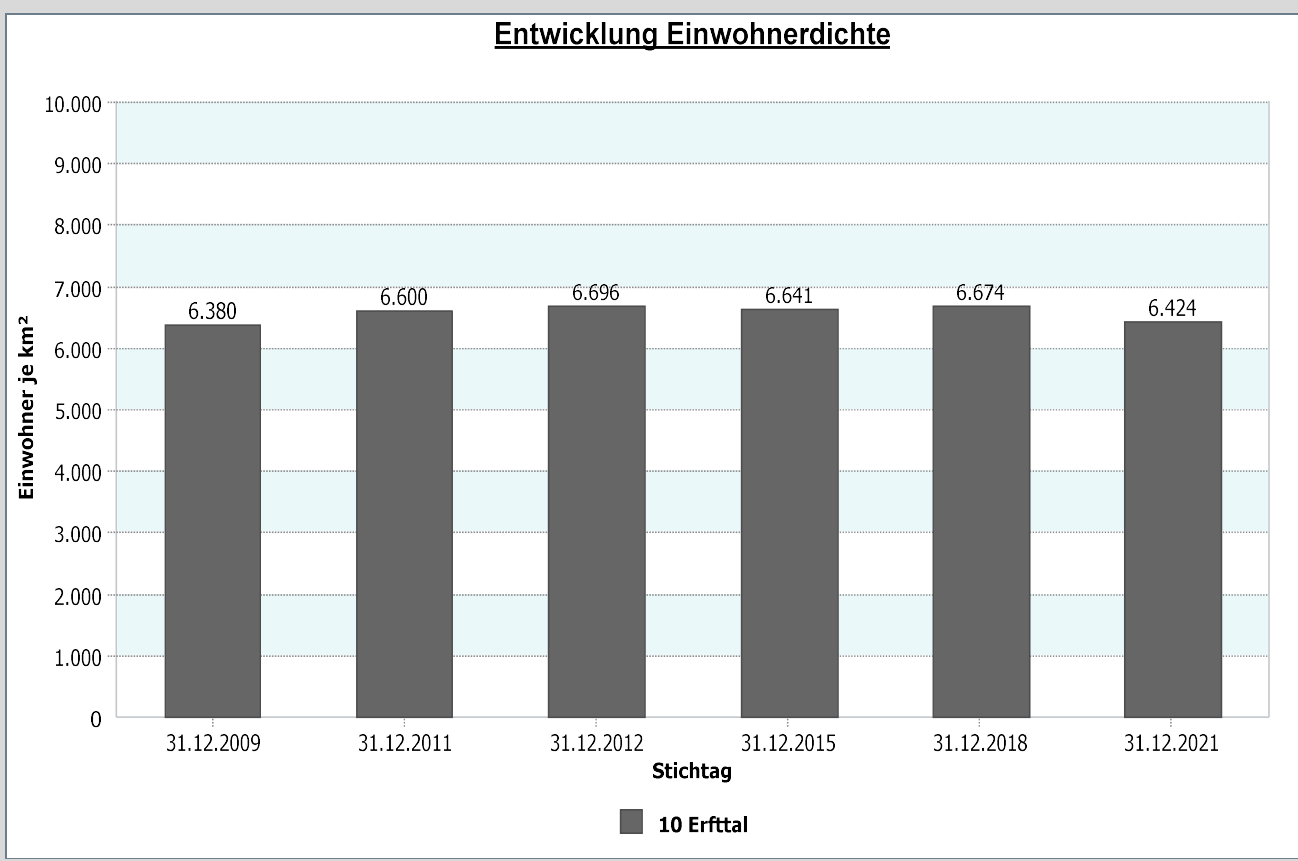

10 - Erfttal

4.1 Demografische Basisdaten - Bevölkerungsstruktur

4.1.1 Bevölkerungsentwicklung

10 - Erfttal

4.1 Demografische Basisdaten - Bevölkerungsstruktur

4.1.2 Einwohnerdichte

31.12.2021	10 Erfttal
01.1.01 Bevölkerungsdichte Einwohner je km ²	6.424

Datenhistorie

10 - Erfttal

4.1 Demografische Basisdaten - Bevölkerungsstruktur

4.1.2 Altersstruktur

Datenhistorie

10 - Erfttal

4.1 Demografische Basisdaten - Bevölkerungsstruktur

4.1.3 Ausländer